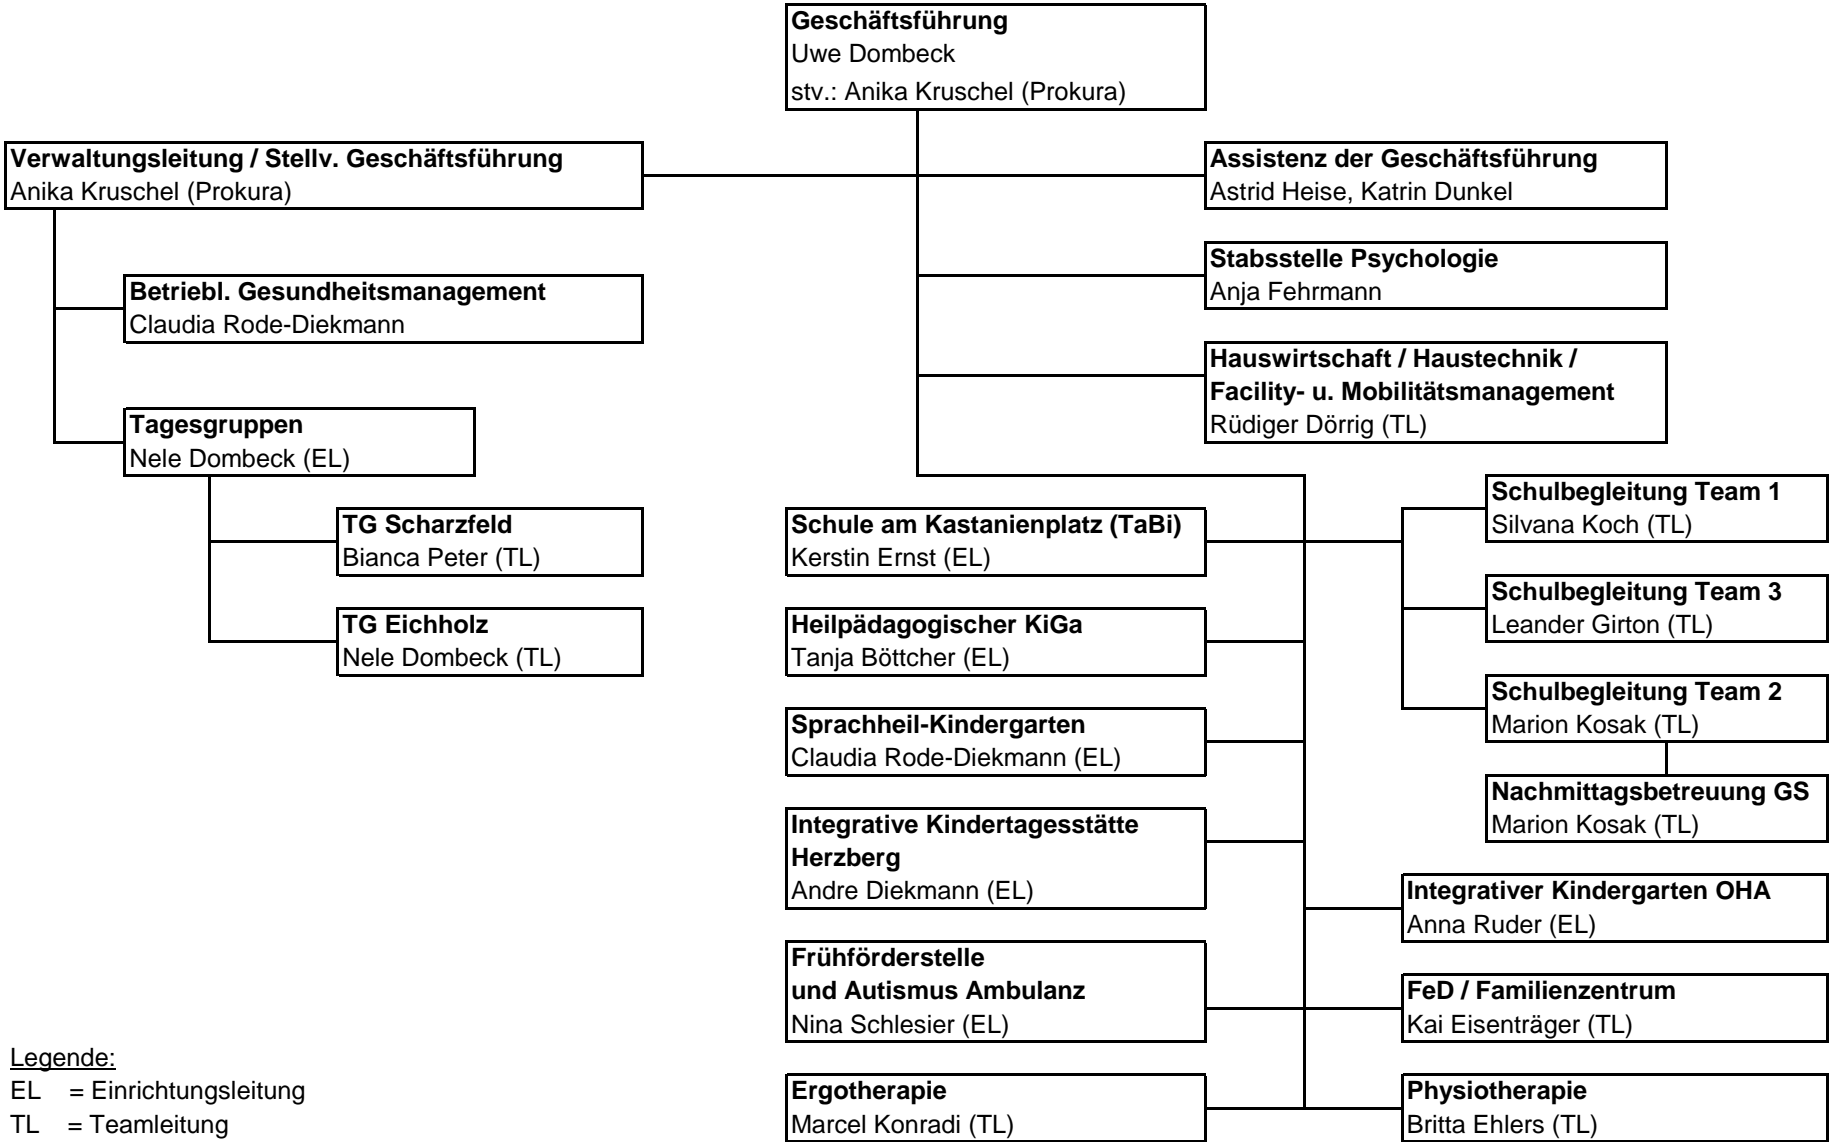

Organigramm der
Heilpädagogische Einrichtungen der Lebenshilfe gGmbH

Legende:
 EL = Einrichtungsleitung
 TL = Teamleitung